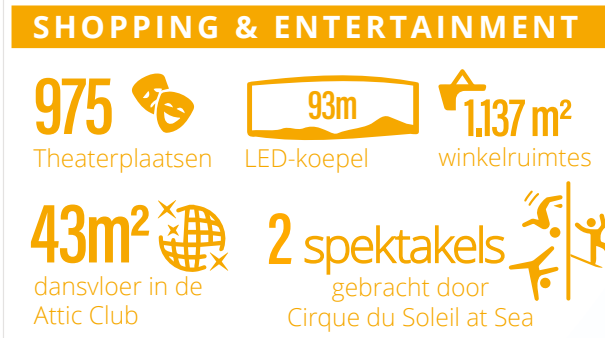

MSC GRANDIOSA

#GreatnessAtSea

ONTDEK HET GROOTSTE SCHIP

VAN DE MSC CRUISES VLOOT

19 dekken 35.000m² publieke ruimte 1.704 bemanningsleden 6.334 gasten (maximale capaciteit) 181.000 Bruto Register Ton 22,3 knopen (maximale snelheid)

67m hoog
331m lang
43m de large