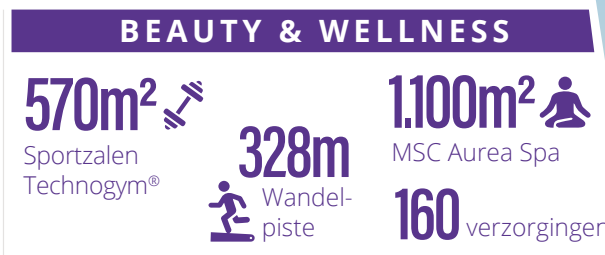

MSC GRANDIOSA

#GreatnessAtSea

ONTDEK HET GROOTSTE SCHIP

VAN DE MSC CRUISES VLOOT

19 dekken 35.000m² publieke ruimte 1.704 bemanningsleden 6.334 gasten (maximale capaciteit) 181.000 Bruto Register Ton 22,3 knopen (maximale snelheid)

67m hoog
331m lang
43m de large