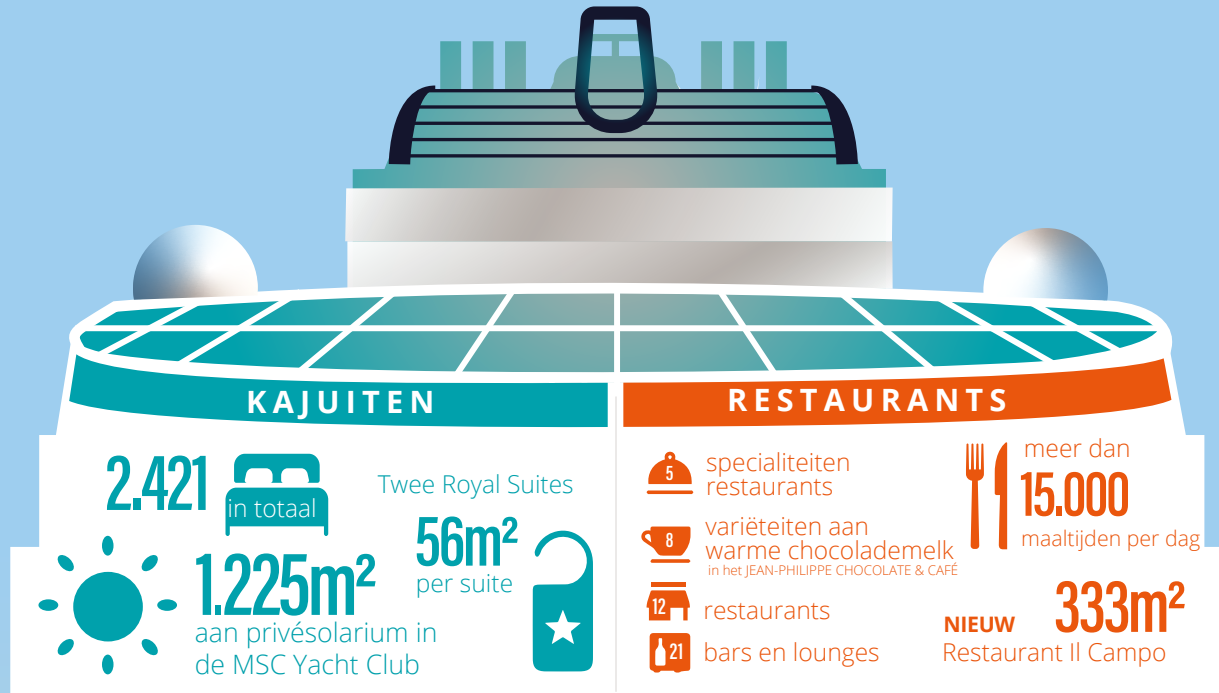

MSC GRANDIOSA

#GreatnessAtSea

ONTDEK HET GROOTSTE SCHIP

VAN DE MSC CRUISES VLOOT

19 dekken 35.000m² publieke ruimte 1.704 bemanningsleden 6.334 gasten (maximale capaciteit) 181.000 Bruto Register Ton 22,3 knopen (maximale snelheid)

67m hoog
331m lang
43m de large